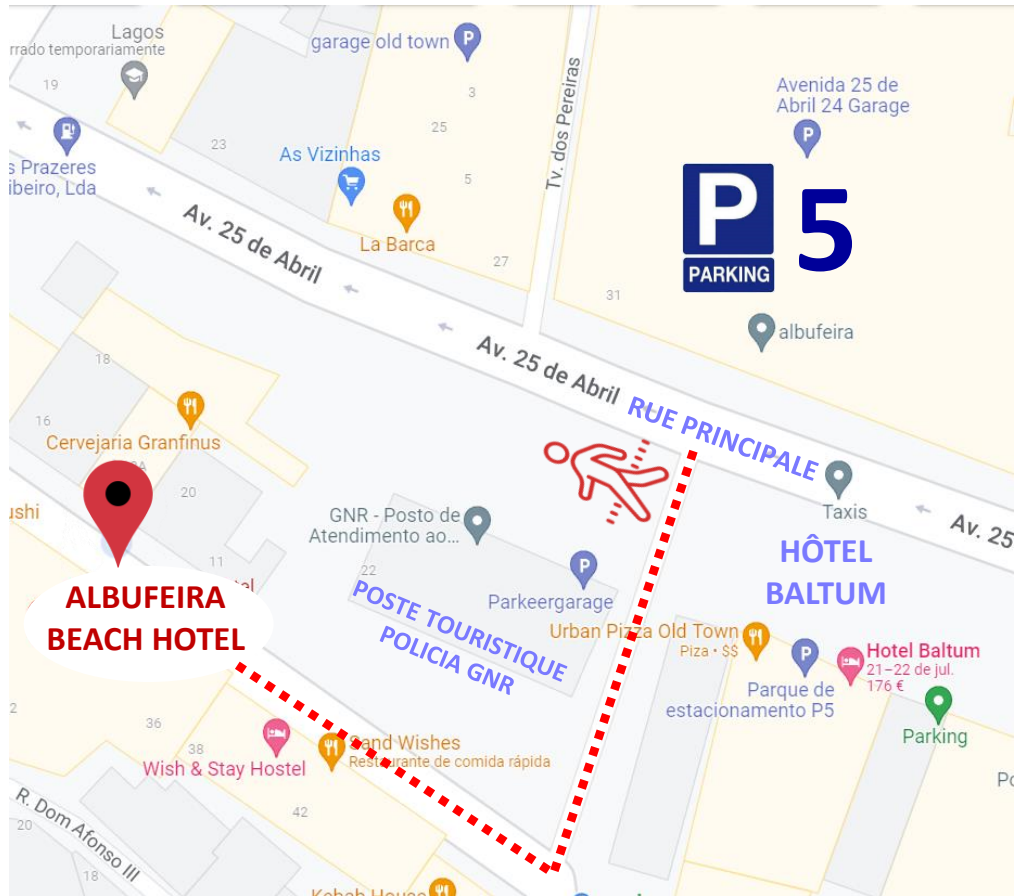

COMMENT ARRIVER

TERRAIN DE STATIONNEMENT ALBUFEIRA P5

Distance de l'hôtel: 50 metres / 1 minute à pie

OUVERT 24 HEURES

Obs.: ideal para parar e deixar as malas

PREX

TEMP	FRAIS
15 min.	0,75€
30 min.	1,00€
45 min.	1,25€
60 min.	1,50€
24 heures	36€
Prime hebdomadaire	NON
Prime mensuelle	NON
Modes de paiement	En espèces

B E A C H H O T E L

TERRAIN DE STATIONNEMENT ALBUFEIRA P1

Distance de l'hôtel: 350 metres / 8 minutes à pie

OUVERT 24 HEURES

PRIX

TEMP	FRAIS
1ª fracção	0,40€
2ª fracção	0,30€
Jusqu'a 4 heures	0,30€
Plus de 4 horas	0,20€
24 heures	10€
Prime hebdomadaire	35€
Prime mensuelle	70€
Modes de paiement	En espèces

Obvs.: ideal para ter um parking perto do hotel a bom preço

TERRAIN DE STATIONNEMENT ALBUFEIRA P6

Distance de l'hôtel: 650 metres / 12 minutes à pie

OUVERT 24 HEURES

PRIX

TEMP	FRAIS
15 minutes	0,40€
30 minutes	0,60€
45 minutes	0,80€
1 heure	1,00€
24 heures	24€
Prime hebdomadaire	NON
Prime mensuelle	NON
Modes de paiement	En espèces

TERRAIN DE STATIONNEMENT CÂMARA MUNICIPAL
Distance de l'hôtel: 850 metres / 12 minutes à pie

B E A C H H O T E L

TERRAIN DE STATIONNEMENT MULTIUSOS ALBUFEIRA - LIDL

Distance de l'hôtel: 1600 metres / 16 minutes à pie