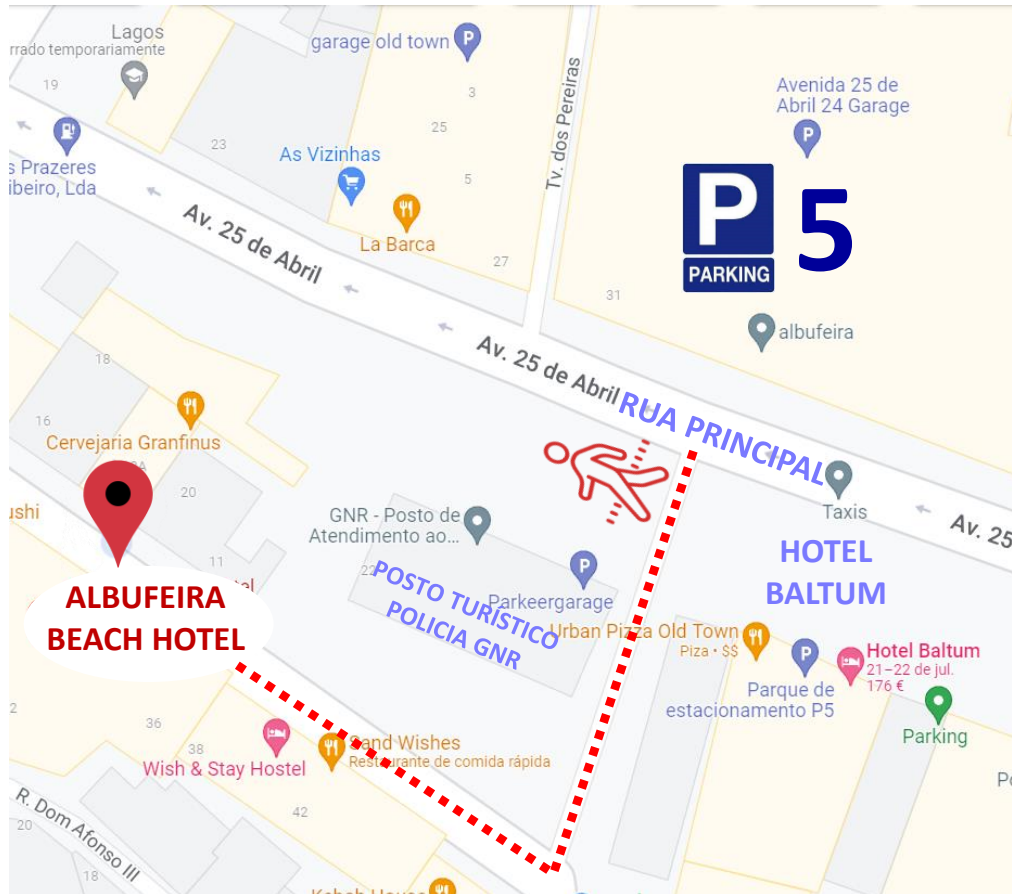

COMO POSSO CHEGAR

PARKING DE ESTACIONAMENTO ALBUFEIRA P5

Distância do hotel: 50 metros / 1 minuto a pé

ABERTO 24 HORAS

Obs.: ideal para parar e deixar as malas

PREÇOS

TEMPO	VALOR
15 min.	0,75€
30 min.	1,00€
45 min.	1,25€
60 min.	1,50€
24 horas	36€
Semanalmente	NÃO
Mensalmente	NÃO
Tipos de pagamento	NUMERÁRIO

B E A C H H O T E L

PARKING DE ESTACIONAMENTO ALBUFEIRA P1

Distância del hotel: 350 metros / 8 minutos a pé

ABERTO 24 HORAS

PREÇOS

TEMPO	VALOR
1ª fracção	0,40€
2ª fracção	0,30€
Até 4 horas	0,30€
Mais de 4 horas	0,20€
24 horas	10€
Semanalmente	35€
Mensalmente	70€
Tipos de pagamento	NUMERÁRIO

Obvs.: ideal para ter um parking perto do hotel a bom preço

PARKING DE ESTACIONAMENTO ALBUFEIRA P6
Distância do hotel: 650 metros / 12 minutos a pé
ABERTO 24 HORAS

PREÇOS

TEMPO	VALOR
15 minutos	0,40€
30 minutos	0,60€
45 minutos	0,80€
1 hora	1,00€
24 horas	24€
Semanalmente	NÃO
Mensalmente	NÃO
Tipos de pagamento	NUMERÁRIO

PARKING DE ESTACIONAMENTO CÂMARA MUNICIPAL

Distância do hotel: 850 metros / 12 minutos a pé

B E A C H H O T E L

PARKING DE ESTACIONAMENTO MULTIUSOS ALBUFEIRA - LIDL

Distância do hotel: 1600 metros / 16 minutos a pé