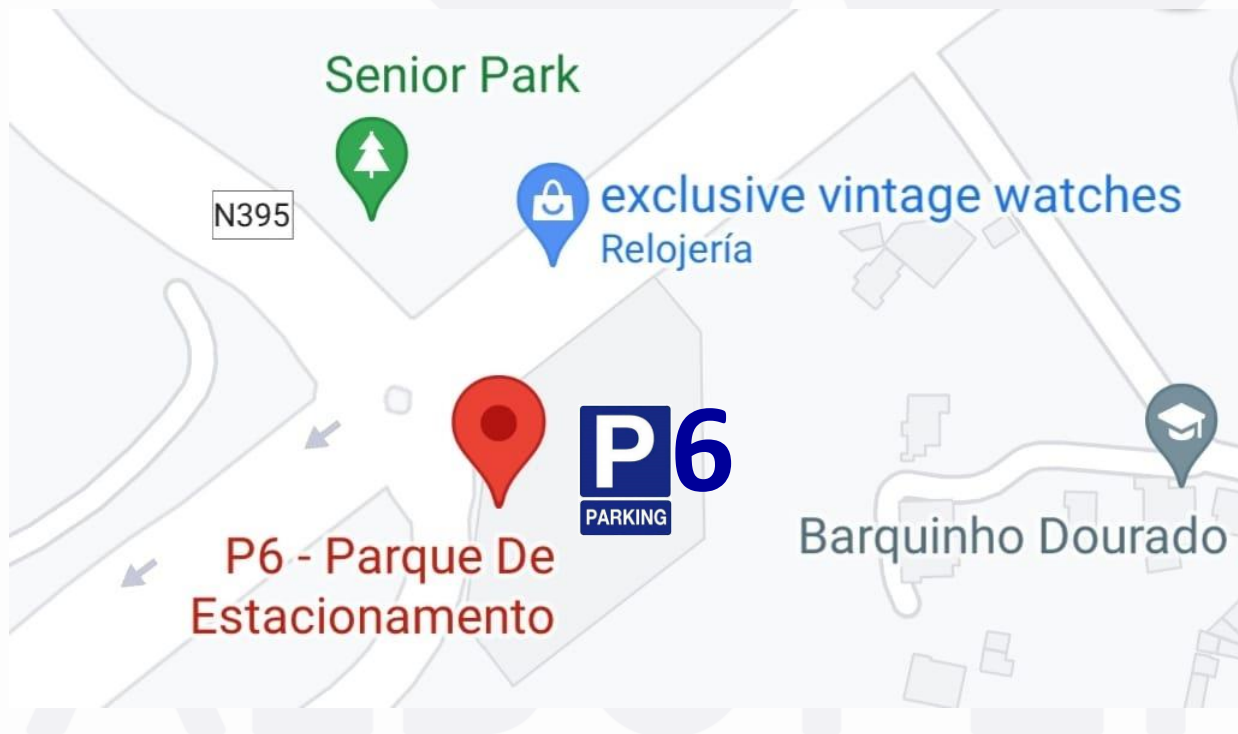

COMO LLEGAR

PARKING DE ESTACIONAMIENTO ALBUFEIRA P5

Distancia del hotel: 50 metros / 1 minuto caminando

ABIERTO 24 HORAS

PRECIOS

TIEMPO	TARIFA
15 min.	0,75€
30 min.	1,00€
45 min.	1,25€
60 min.	1,50€
24 horas	36€
Bono semanal	NO
Bono mensual	NO
Modalidades de pago	EFFECTIVO

Obs.: ideal para llegar y bajar las maletas

B E A C H H O T E L

PARKING DE ESTACIONAMIENTO ALBUFEIRA P1

Distancia del hotel: 350 metros / 8 minutos caminando

ABIERTO 24 HORAS

PRECIOS

TIEMPO	TARIFA
1ª fracción	0,40€
2ª fracción	0,30€
Hasta 4ª hora	0,30€
Después 4ª hora	0,20€
24 horas	10€
Bono semanal	35€
Bono mensual	70€
Modalidades de pago	EFFECTIVO

Obvs.: ideal para tener un parking durante su estancia a precio razonable

PARKING DE ESTACIONAMIENTO ALBUFEIRA P6

Distancia del hotel: 650 metros / 12 minutos caminando

ABIERTO 24 HORAS

PRECIOS

TIEMPO	TARIFA
15 minutos	0,40€
30 minutos	0,60€
45 minutos	0,80€
1 hora	1,00€
24 horas	24€
Bono semanal	NO
Bono mensual	NO
Modalidades de pago	EFFECTIVO

PARKING DE ESTACIONAMIENTO CAMARA MUNICIPAL
Distancia del hotel: 850 metros / 12 minutos caminando

B E A C H H O T E L

PARKING DE ESTACIONAMIENTO MULTIUSOS ALBUFEIRA - LIDL

Distancia del hotel: 1600 metros / 16 minutos caminando